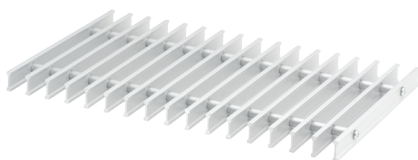

Типы и цвета напольных решеток

Продольные фиксированные алюминиевые решетки

111D стандартное исполнение,
цвет анодирования - алюминий

111C цвет анодирования - латунь

111B цвет анодирования - черный

111E цвет анодирования - шоколад

111F цвет анодирования - бронза

Рулонные алюминиевые решетки и рулонная решетка из нержавеющей стали

114D цвет натурального алюминия

114C цвет анодирования - латунь

114B цвет анодирования - черный

114E цвет анодирования - шоколад

114SS нержавеющая сталь

114F цвет анодирования - бронза

Деревянные рулонные решетки

114W1 дуб

114W3 орех

114W2 ясень

114W4 махагони

114W5 венге