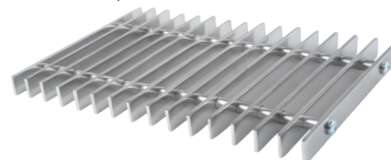

Типы и цвета напольных решеток

Продольные фиксированные алюминиевые решетки

111D стандартное исполнение,
цвет анодирования - алюминий

111C цвет анодирования - латунь

111B цвет анодирования - черный

111E цвет анодирования - шоколад

111F цвет анодирования - бронза

Рулонные алюминиевые решетки и рулонная решетка из нержавеющей стали

114D цвет натурального алюминия

114C цвет анодирования - латунь

114B цвет анодирования - черный

114E цвет анодирования - шоколад

114SS нержавеющая сталь

114F цвет анодирования - бронза

Деревянные рулонные решетки

114W1 дуб

114W3 орех

114W2 ясень

114W4 махагони

114W5 венге