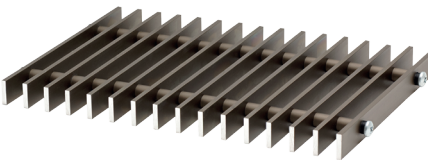

Типы и цвета напольных решеток

Продольные фиксированные алюминиевые решетки

111D стандартное исполнение,
цвет анодирования - алюминий

111C цвет анодирования - латунь

111B цвет анодирования - черный

111E цвет анодирования - шоколад

111F цвет анодирования - бронза

Рулонные алюминиевые решетки и рулонная решетка из нержавеющей стали

114D цвет натурального алюминия

114C цвет анодирования - латунь

114B цвет анодирования - черный

114E цвет анодирования - шоколад

114SS нержавеющая сталь

114F цвет анодирования - бронза

Деревянные рулонные решетки

114W1 дуб

114W3 орех

114W2 ясень

114W4 махагони

114W5 венге