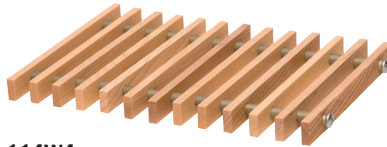

Типы и цвета напольных решеток

Продольные фиксированные алюминиевые решетки

111D стандартное исполнение,
цвет анодирования - алюминий

111C цвет анодирования - латунь

111B цвет анодирования - черный

111E цвет анодирования - шоколад

111F цвет анодирования - бронза

Рулонные алюминиевые решетки и рулонная решетка из нержавеющей стали

114D цвет натурального алюминия

114C цвет анодирования - латунь

114B цвет анодирования - черный

114E цвет анодирования - шоколад

114SS нержавеющая сталь

114F цвет анодирования - бронза

Деревянные рулонные решетки

114W1 дуб

114W3 орех

114W2 ясень

114W4 махагони

114W5 венге