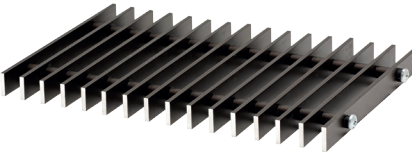

Типы и цвета напольных решеток

Продольные фиксированные алюминиевые решетки

111D стандартное исполнение,
цвет анодирования - алюминий

111C цвет анодирования - латунь

111B цвет анодирования - черный

111E цвет анодирования - шоколад

111F цвет анодирования - бронза

Рулонные алюминиевые решетки и рулонная решетка из нержавеющей стали

114D цвет натурального алюминия

114C цвет анодирования - латунь

114B цвет анодирования - черный

114E цвет анодирования - шоколад

114SS нержавеющая сталь

114F цвет анодирования - бронза

Деревянные рулонные решетки

114W1 дуб

114W3 орех

114W2 ясень

114W4 махагони

114W5 венге