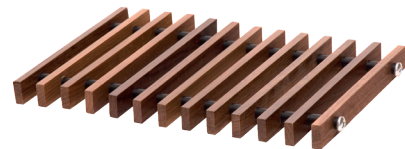

Типы и цвета напольных решеток

Продольные фиксированные алюминиевые решетки

111D стандартное исполнение,
цвет анодирования - алюминий

111C цвет анодирования - латунь

111B цвет анодирования - черный

111E цвет анодирования - шоколад

111F цвет анодирования - бронза

Рулонные алюминиевые решетки и рулонная решетка из нержавеющей стали

114D цвет натурального алюминия

114C цвет анодирования - латунь

114B цвет анодирования - черный

114E цвет анодирования - шоколад

114SS нержавеющая сталь

114F цвет анодирования - бронза

Деревянные рулонные решетки

114W1 дуб

114W3 орех

114W2 ясень

114W4 махагони

114W5 венге