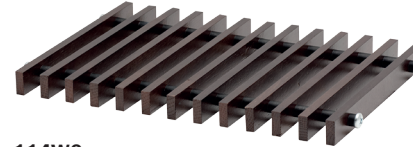

Типы и цвета напольных решеток

Продольные фиксированные алюминиевые решетки

111D стандартное исполнение,
цвет анодирования - алюминий

111C цвет анодирования - латунь

111B цвет анодирования - черный

111E цвет анодирования - шоколад

111F цвет анодирования - бронза

Рулонные алюминиевые решетки и рулонная решетка из нержавеющей стали

114D цвет натурального алюминия

114C цвет анодирования - латунь

114B цвет анодирования - черный

114E цвет анодирования - шоколад

114SS нержавеющая сталь

114F цвет анодирования - бронза

Деревянные рулонные решетки

114W1 дуб

114W3 орех

114W2 ясень

114W4 махагони

114W5 венге