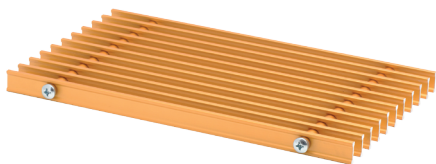

Типы и цвета напольных решеток

Продольные фиксированные алюминиевые решетки

111D стандартное исполнение,
цвет анодирования - алюминий

111C цвет анодирования - латунь

111B цвет анодирования - черный

111E цвет анодирования - шоколад

111F цвет анодирования - бронза

Рулонные алюминиевые решетки и рулонная решетка из нержавеющей стали

114D цвет натурального алюминия

114C цвет анодирования - латунь

114B цвет анодирования - черный

114E цвет анодирования - шоколад

114SS нержавеющая сталь

114F цвет анодирования - бронза

Деревянные рулонные решетки

114W1 дуб

114W3 орех

114W2 ясень

114W4 махагони

114W5 венге