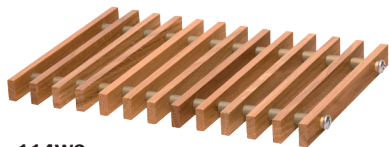

Типы и цвета напольных решеток

Продольные фиксированные алюминиевые решетки

111D стандартное исполнение,
цвет анодирования - алюминий

111C цвет анодирования - латунь

111B цвет анодирования - черный

111E цвет анодирования - шоколад

111F цвет анодирования - бронза

Рулонные алюминиевые решетки и рулонная решетка из нержавеющей стали

114D цвет натурального алюминия

114C цвет анодирования - латунь

114B цвет анодирования - черный

114E цвет анодирования - шоколад

114SS нержавеющая сталь

114F цвет анодирования - бронза

Деревянные рулонные решетки

114W1 дуб

114W3 орех

114W2 ясень

114W4 махагони

114W5 венге