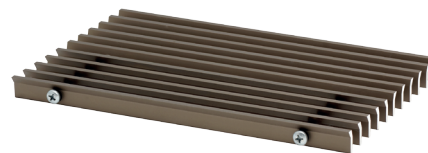

Типы и цвета напольных решеток

Продольные фиксированные алюминиевые решетки

111D стандартное исполнение,
цвет анодирования - алюминий

111C цвет анодирования - латунь

111B цвет анодирования - черный

111E цвет анодирования - шоколад

111F цвет анодирования - бронза

Рулонные алюминиевые решетки и рулонная решетка из нержавеющей стали

114D цвет натурального алюминия

114C цвет анодирования - латунь

114B цвет анодирования - черный

114E цвет анодирования - шоколад

114SS нержавеющая сталь

114F цвет анодирования - бронза

Деревянные рулонные решетки

114W1 дуб

114W3 орех

114W2 ясень

114W4 махагони

114W5 венге