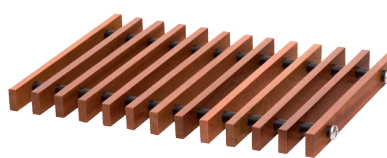

Типы и цвета напольных решеток

Продольные фиксированные алюминиевые решетки

111D стандартное исполнение,
цвет анодирования - алюминий

111C цвет анодирования - латунь

111B цвет анодирования - черный

111E цвет анодирования - шоколад

111F цвет анодирования - бронза

Рулонные алюминиевые решетки и рулонная решетка из нержавеющей стали

114D цвет натурального алюминия

114C цвет анодирования - латунь

114B цвет анодирования - черный

114E цвет анодирования - шоколад

114SS нержавеющая сталь

114F цвет анодирования - бронза

Деревянные рулонные решетки

114W1 дуб

114W3 орех

114W2 ясень

114W4 махагони

114W5 венге