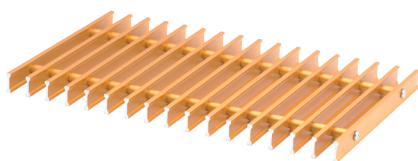

Типы и цвета напольных решеток

Продольные фиксированные алюминиевые решетки

111D стандартное исполнение,
цвет анодирования - алюминий

111C цвет анодирования - латунь

111B цвет анодирования - черный

111E цвет анодирования - шоколад

111F цвет анодирования - бронза

Рулонные алюминиевые решетки и рулонная решетка из нержавеющей стали

114D цвет натурального алюминия

114C цвет анодирования - латунь

114B цвет анодирования - черный

114E цвет анодирования - шоколад

114SS нержавеющая сталь

114F цвет анодирования - бронза

Деревянные рулонные решетки

114W1 дуб

114W3 орех

114W2 ясень

114W4 махагони

114W5 венге