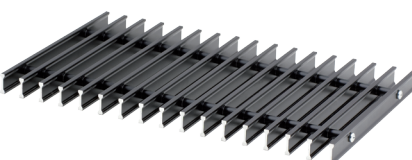

Типы и цвета напольных решеток

Продольные фиксированные алюминиевые решетки

111D стандартное исполнение,
цвет анодирования - алюминий

111C цвет анодирования - латунь

111B цвет анодирования - черный

111E цвет анодирования - шоколад

111F цвет анодирования - бронза

Рулонные алюминиевые решетки и рулонная решетка из нержавеющей стали

114D цвет натурального алюминия

114C цвет анодирования - латунь

114B цвет анодирования - черный

114E цвет анодирования - шоколад

114SS нержавеющая сталь

114F цвет анодирования - бронза

Деревянные рулонные решетки

114W1 дуб

114W3 орех

114W2 ясень

114W4 махагони

114W5 венге